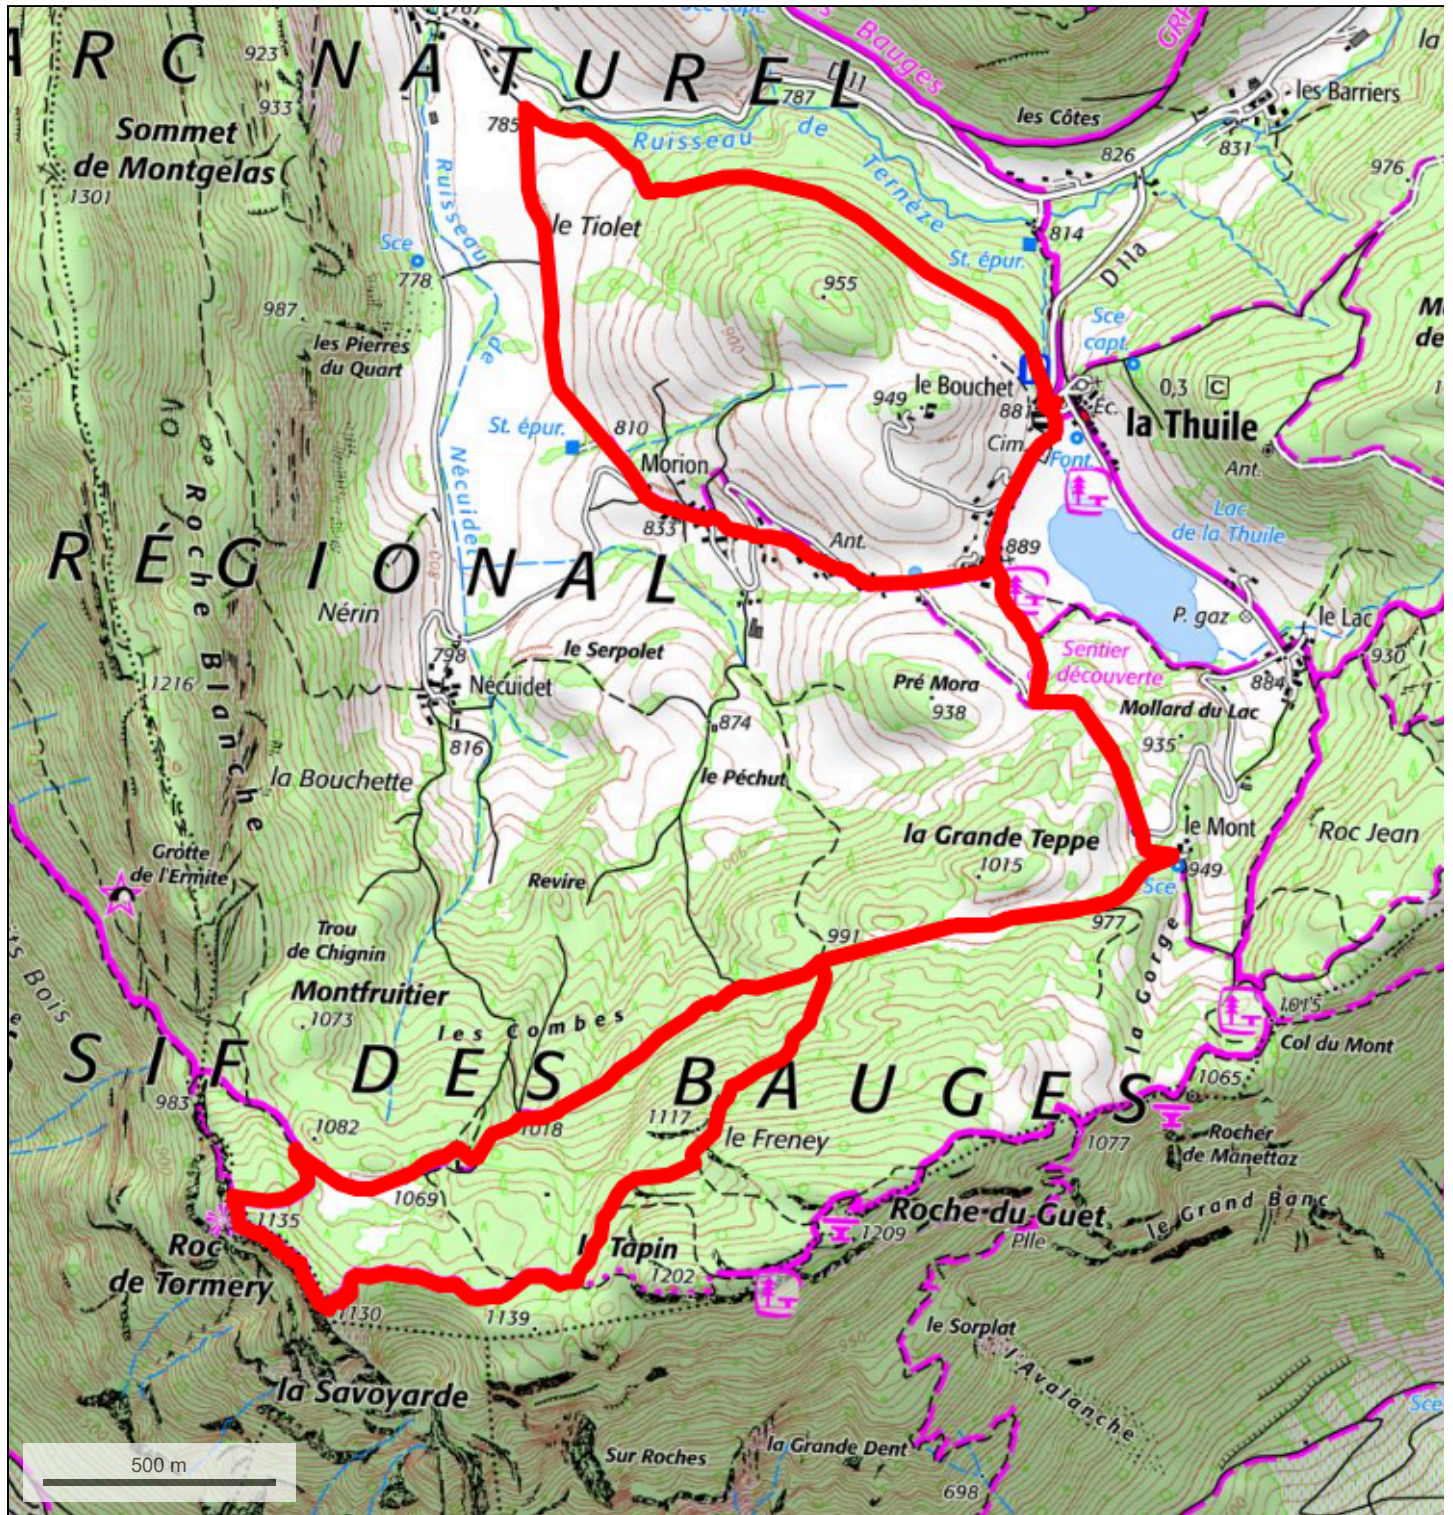

Roc de Tormery + Thuile

© IGN 2023 - www.geoportail.gouv.fr/mentions-legales

Longitude : 6° 04' 41" E
Latitude : 45° 31' 35" N