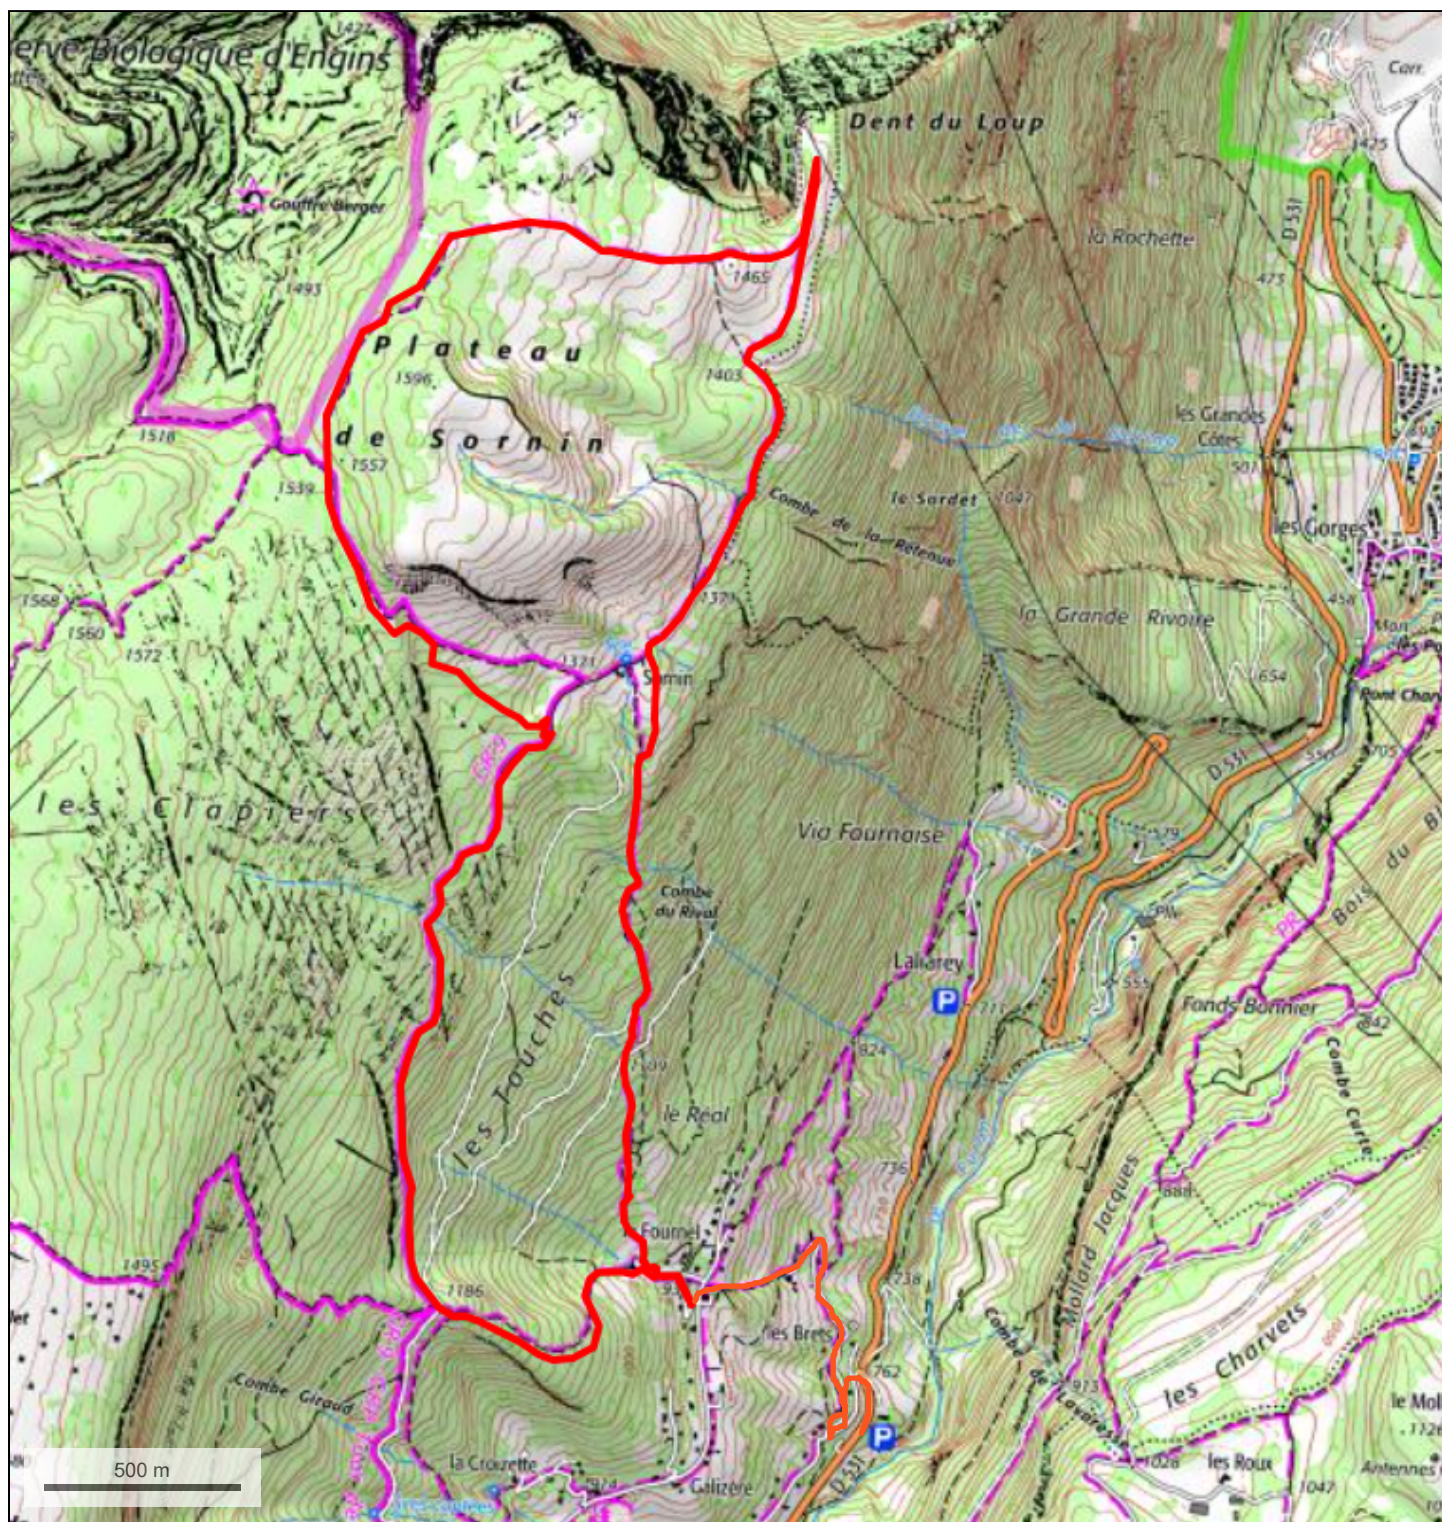

Vercors - Plateau de St Sornin

© IGN 2023 - www.geoportail.gouv.fr/mentions-legales

Longitude : 5° 39' 30" E
Latitude : 45° 12' 20" N

Vercors - Plateau de St Sornin