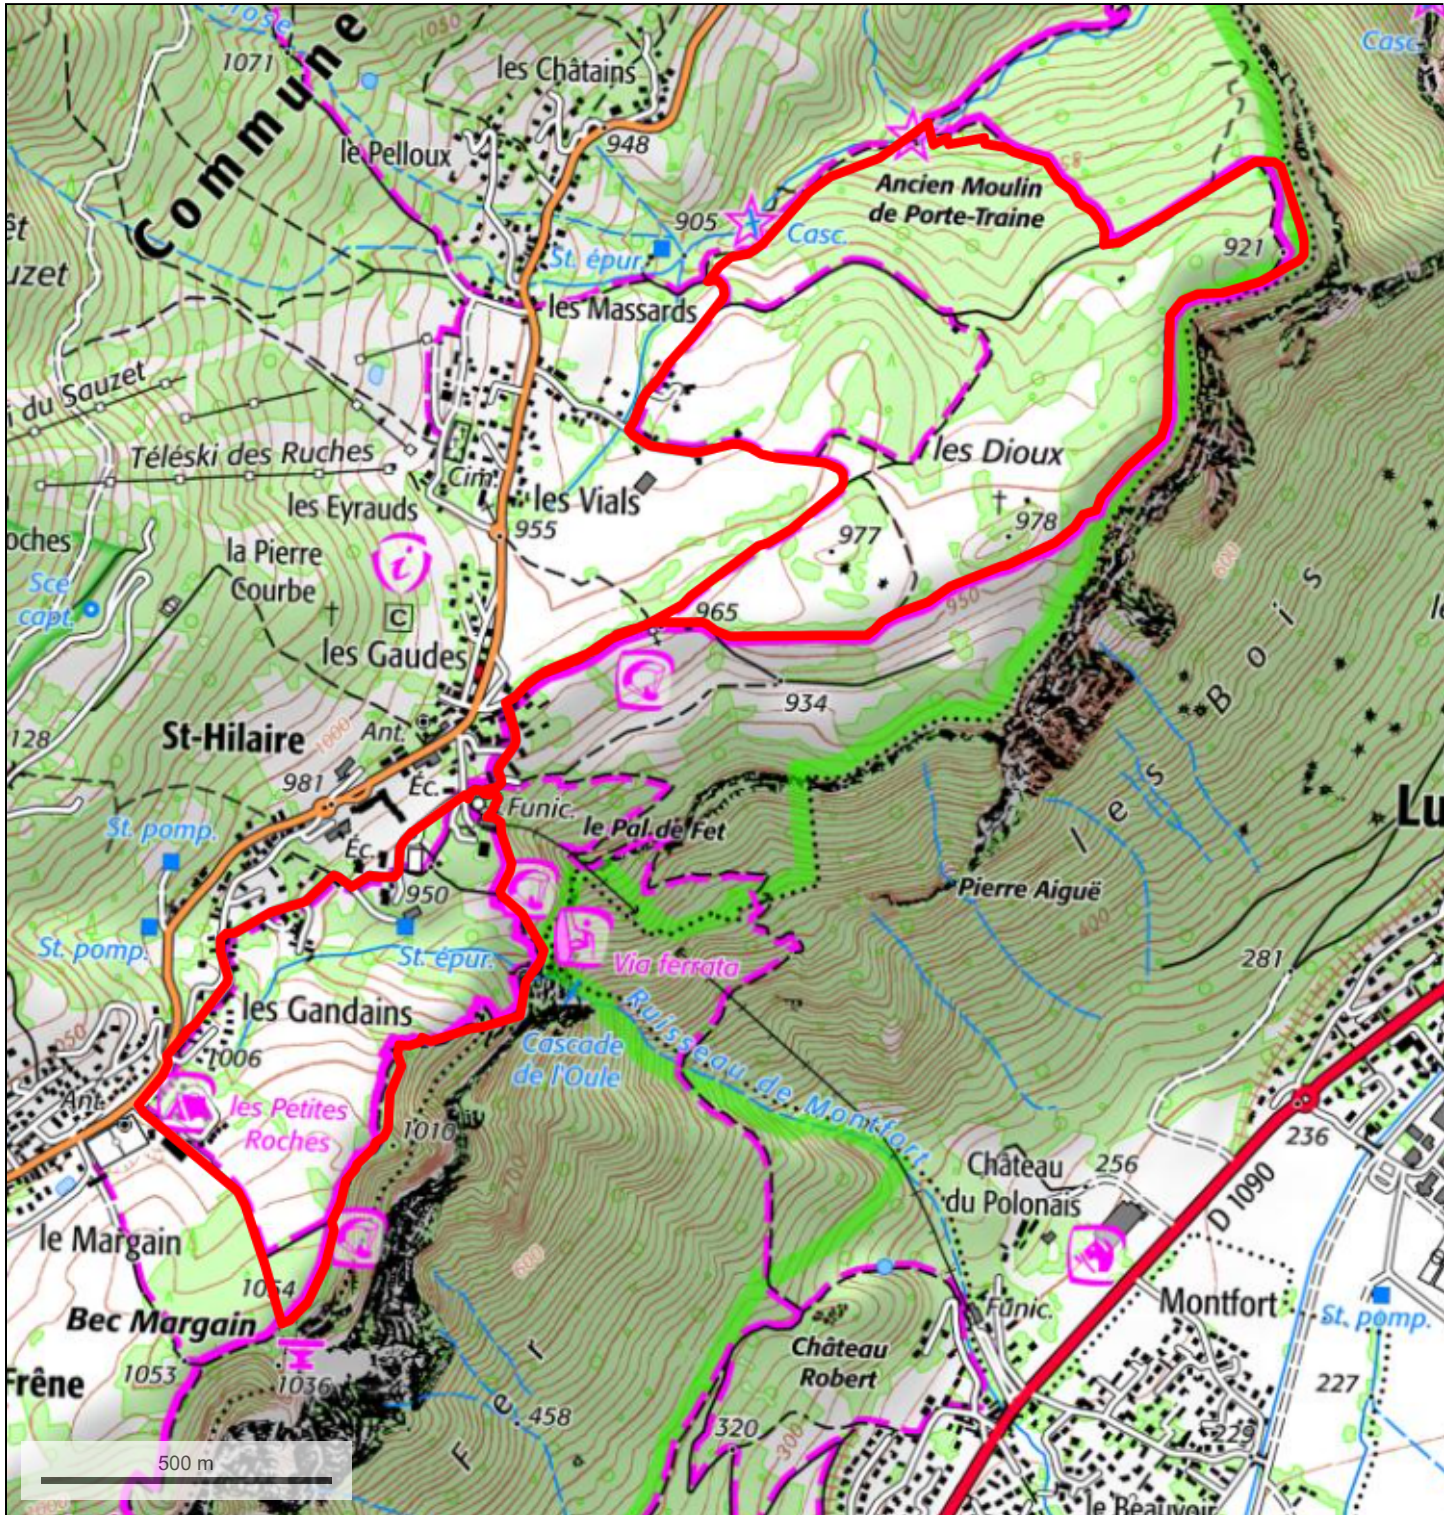

Chartreuse - Les Dioux

© IGN 2023 - www.geoportail.gouv.fr/mentions-legales

Longitude : 5° 55' 07" E
Latitude : 45° 18' 32" N

300m de dénivelé - 8km