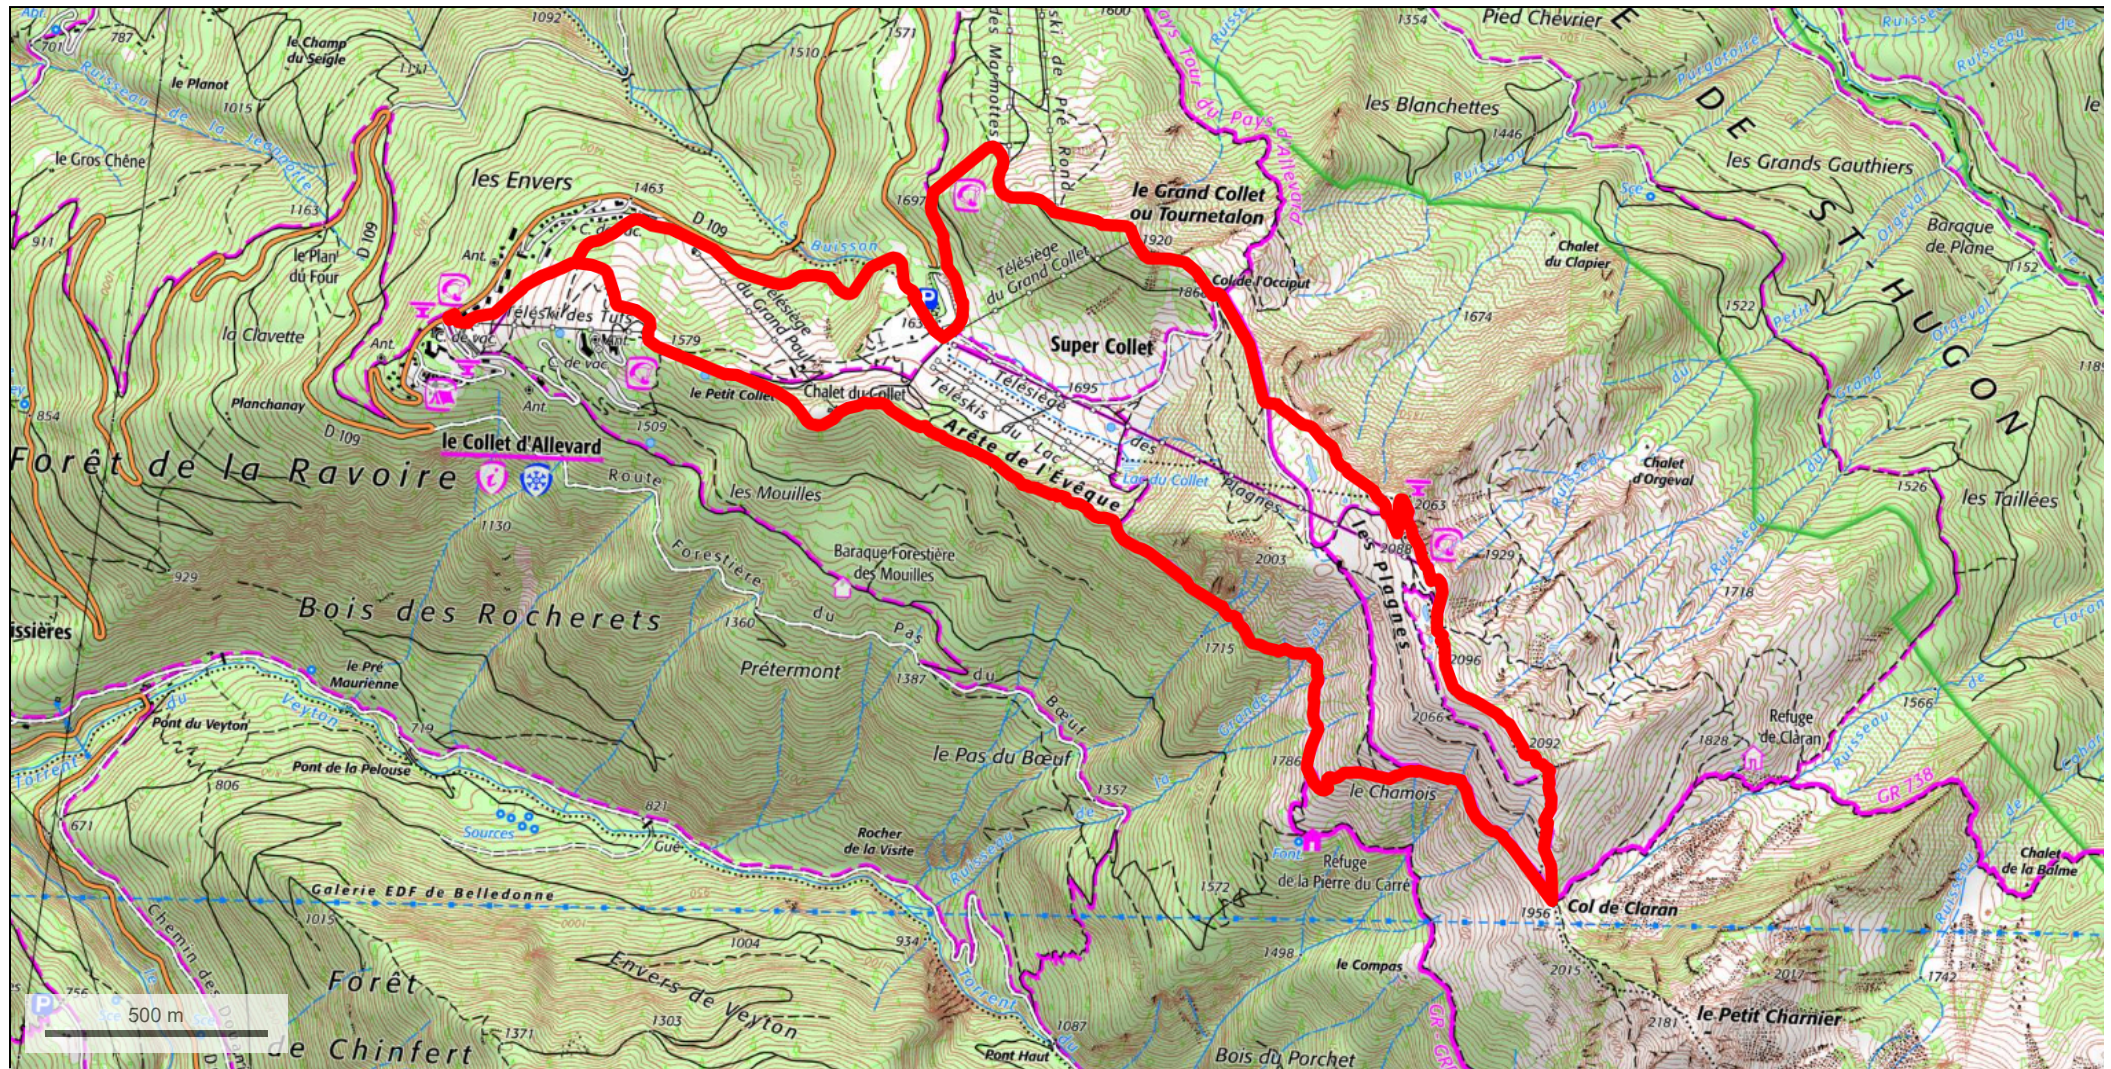

Belledonne Super Collet

© IGN 2023 - www.geoportail.gouv.fr/mentions-legales

12km et 800m de D+

Longitude : 6° 08' 18" E
Latitude : 45° 23' 14" N